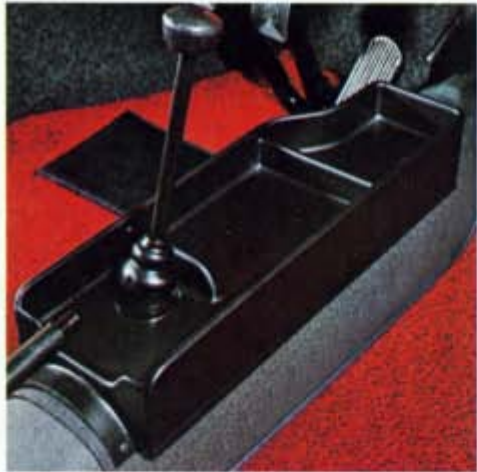

Wer einen Liegesitzbeschlag in seinen Wagen einbauen läßt, weiß bald, wie schön eine Pause nach längerem Fahren sein kann.

Und es gibt noch eine Menge Extras mehr, die Ihren Wagen zu einem gemütlichen Zuhause machen.

Praktisch und komfortabel.

34. Ablage auf dem Rahmentunnel, aus Kunststoff, schwarz, mit Facheinteilung.