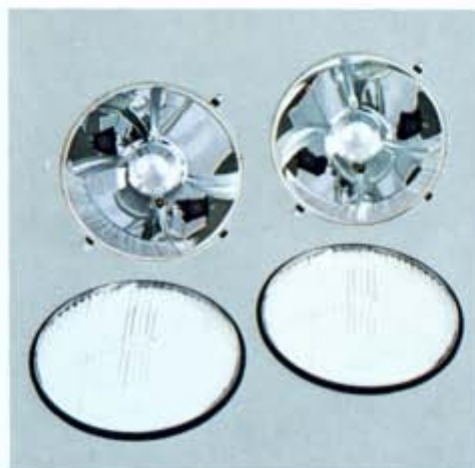

64. Halogen-Nebelscheinwerfer, verchromtes Gehäuse, Anbau ober- oder unterhalb des Stoßfängers. Lichtaustritt ca. 130 x 70 mm. 1 Stück.

65. Nebelscheinwerfer Halogen, 1 Satz = 2 Nebellampen, 2 Glühlampen 12 Volt, 1 Kabelsatz. Rund oder oval.

60. Nebelschlußleuchte, verchromtes Gehäuse, rote Streuscheibe. Einbaufertig.

61. Nebelschlußleuchte, verchromtes Gehäuse, rote Streuscheibe. Einbaufertig.

62. Fern- und Abblendlicht H 4 Halogen, Umrüstsatz für Scheinwerfer 12 Volt. 1 Satz für 2 Scheinwerfer. Ohne Glühlampen.