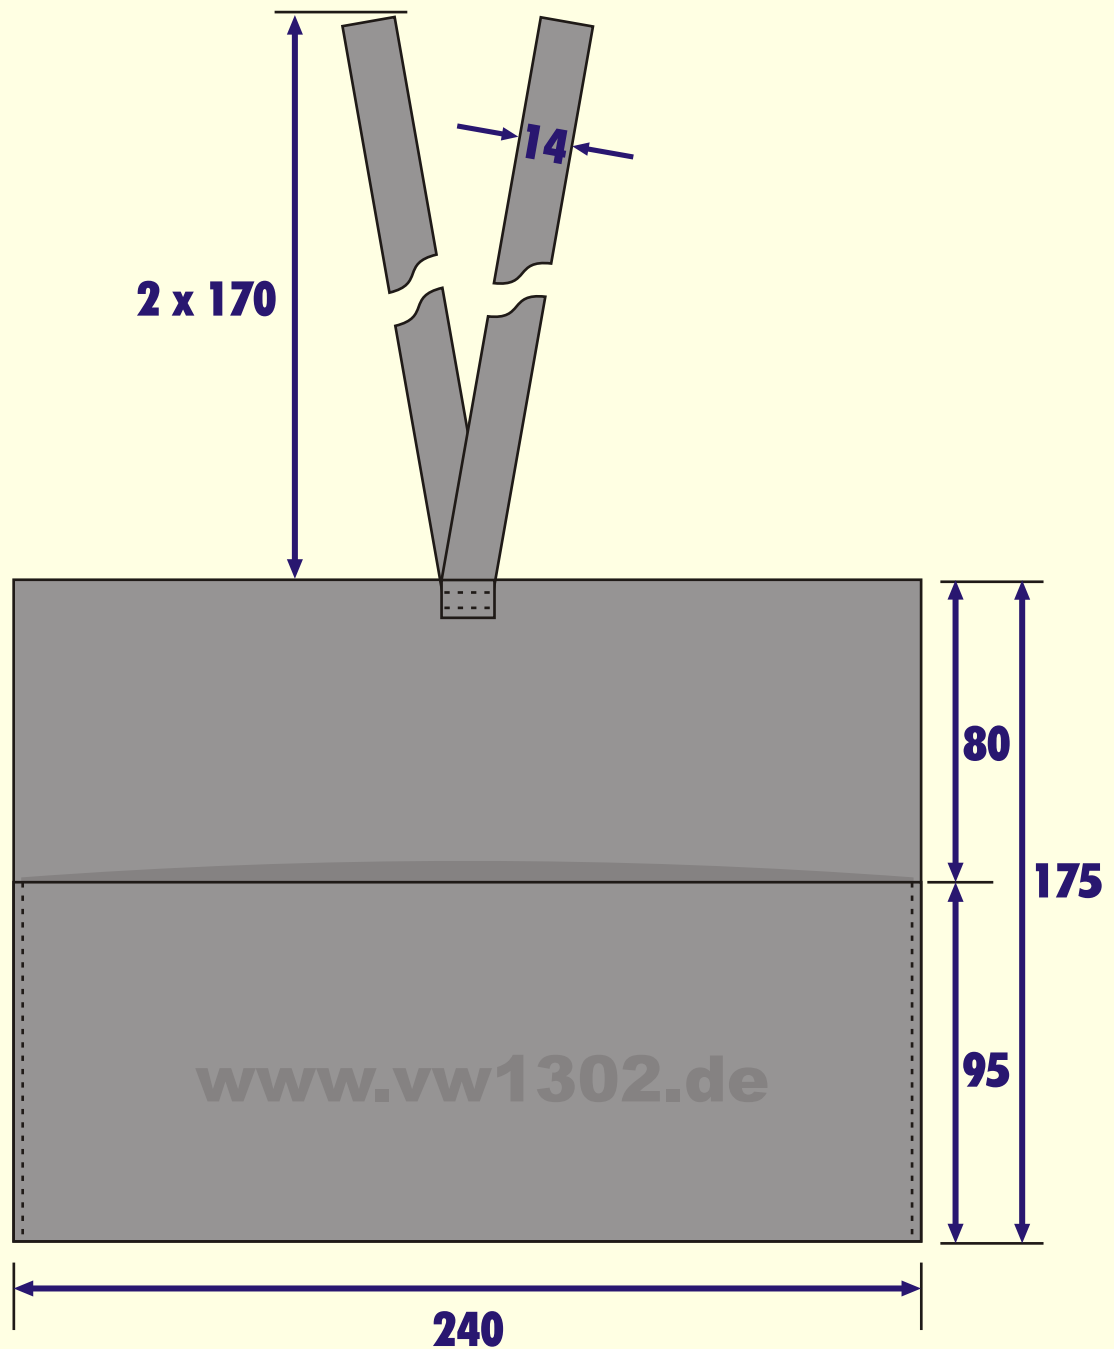

Werkzeug-Rolltasche, VW 1302

Material:

mittel- bis dunkelgrauer Kunststoff (Weich-PVC?) mit Ledernarbung, das Band in ähnlicher Farbe aber aus Kunstleder (mit Geweberücken).

Maßstab 1:2, Maße = ca.-Maße in mm.